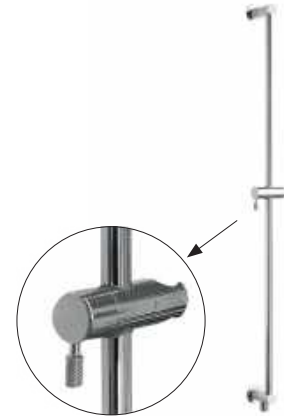

Chrome
 Brushed Nickel
 Matt Black
 Anthracite
 Lacquered Zanzibar

Slide Rail with Integrated Outlet
 95 x 71 x 900 mm

Concealed 2 Way Diverter 1/2"
 Min. Operating Pressure 1.0 bar MP

BDM-REV-420-CP
 BDM-REV-420-NB
 BDM-REV-420-MB
 BDM-REV-420-AN
 BDM-REV-420-LZ